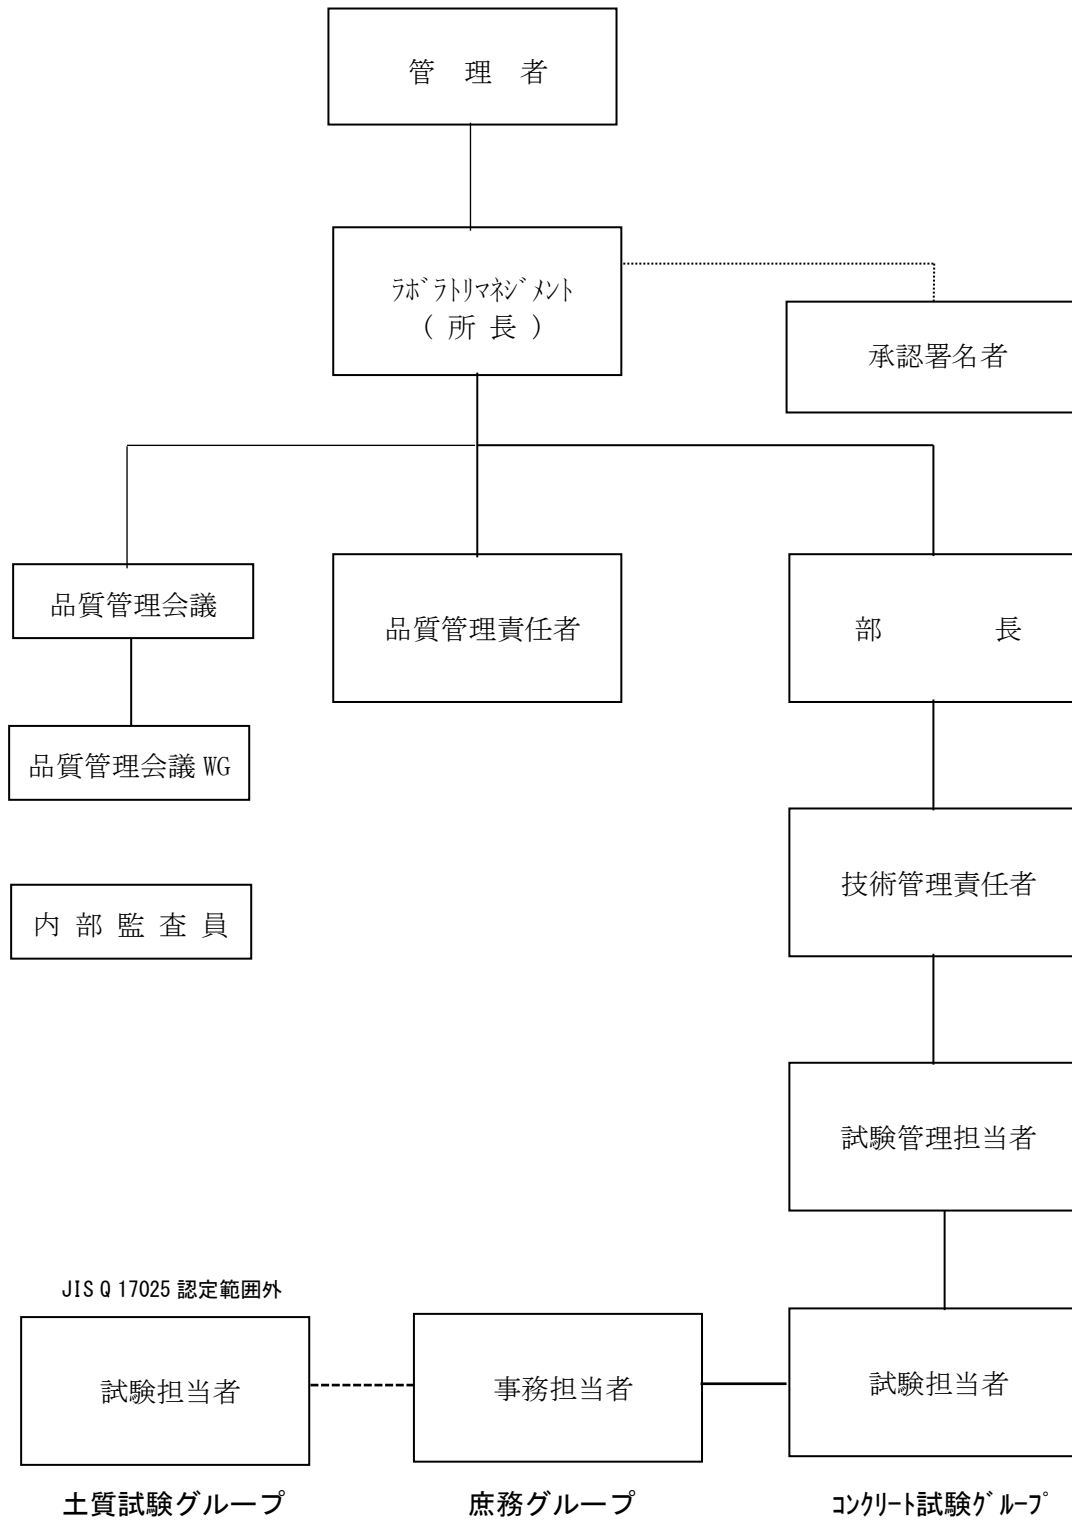

大崎生コンクリート協同組合と宮城県生コンクリート大崎技術センターの関係

※ 宮城県生コンクリート大崎技術センターは、登記簿上、大崎生コンクリート協同組合の一部署となっておりますが、「独立性・公平性・高潔性」を保つため、運営母体とは切離れた組織となっております。

宮城県生コンクリート大崎技術センター内 組織図

※ 公益財団法人日本適合性認定協会及び全国生コンクリート工業組合連合会から認定を受けている試験項目以外につきましても、同様の管理を行っております。