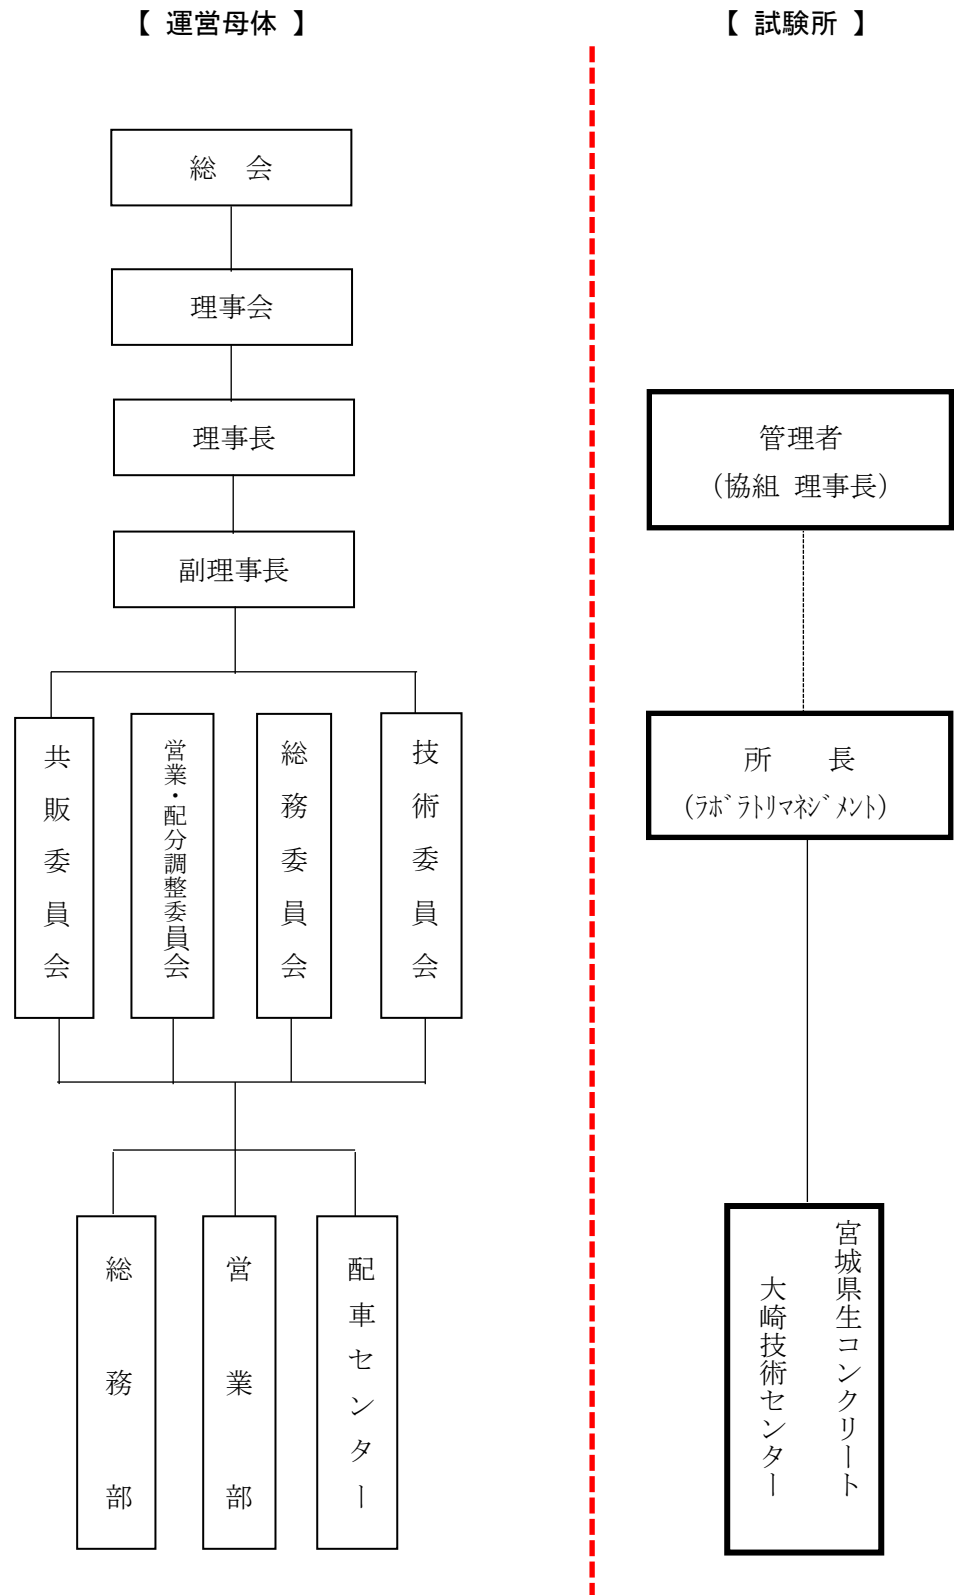

大崎生コンクリート協同組合と宮城県生コンクリート大崎技術センターの関係

※ 宮城県生コンクリート大崎技術センターは、登記簿上、大崎生コンクリート協同組合の一部署となっておりますが、「独立性・公平性・高潔性」を保つため、運営母体とは切離れた組織となっております。

宮城県生コンクリート大崎技術センター内 組織図

※ 公益財団法人日本適合性認定協会及び全国生コンクリート工業組合連合会から認定を受けている試験項目以外につきましても、同様の管理を行っております。